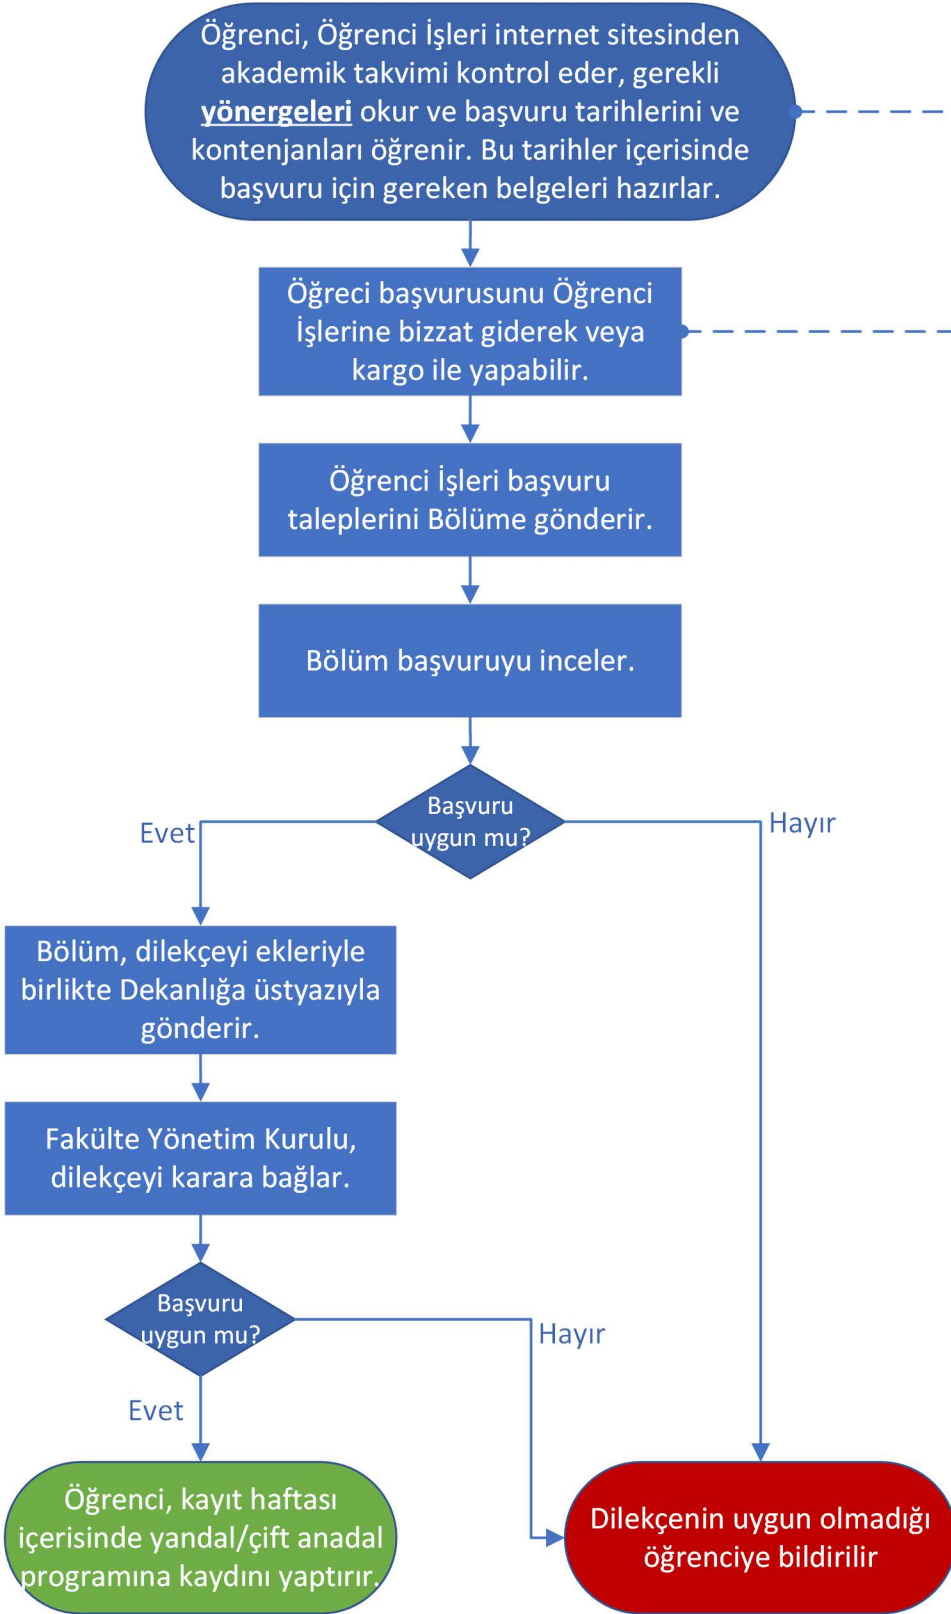

Yandal / Çift Anadal

İş Akışı Adımları

Gerekli Bilgiler

Not: Hazırlık sınıfı olan bölümlere çift anadal başvurusu yapan öğrencilerin belirtilen tarihlerde hazırlık muafiyet sınavına girmeleri gerekmektedir. Bu durumdaki öğrencilerin başvuruları hazırlık muafiyet sınavını başarmaları halinde değerlendirmeye alınacaktır.

Başvuru Dilekçesi adresi: [https://oidb.ogu.edu.tr/Storage/OgrenciIsleri/Uploads/%C3%87%C4%B0FT-ANADAL-YANDAL-BA%C5%9EVURU-D%C4%B0LEK%C3%87ES%C4%B0-\(1\).doc](https://oidb.ogu.edu.tr/Storage/OgrenciIsleri/Uploads/%C3%87%C4%B0FT-ANADAL-YANDAL-BA%C5%9EVURU-D%C4%B0LEK%C3%87ES%C4%B0-(1).doc)